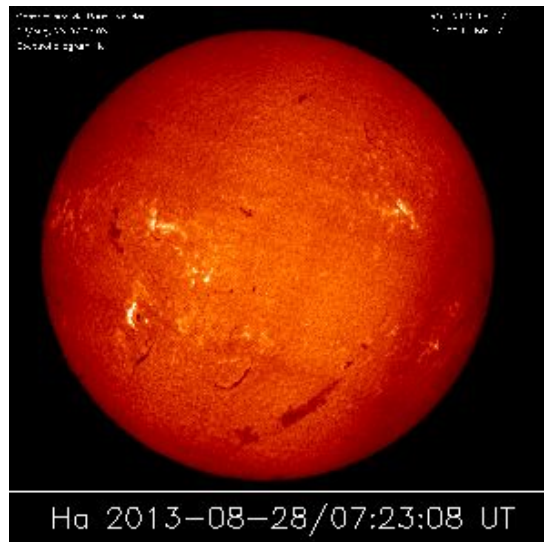

Test Images du jour du Soleil

Date de mise en ligne : mercredi 10 avril 2013

**Observatoire de Paris - PSL Centre de recherche en astronomie et
astrophysique**

Les éphémérides du Soleil

Soleil du jour Ephémérides du dernier jour d'observation du Soleil à Meudon (l'axe rouge est l'axe N/S terrestre)

Le Soleil en direct

Spectrohéliogramme K1v

Image H Alpha

Image Call K3