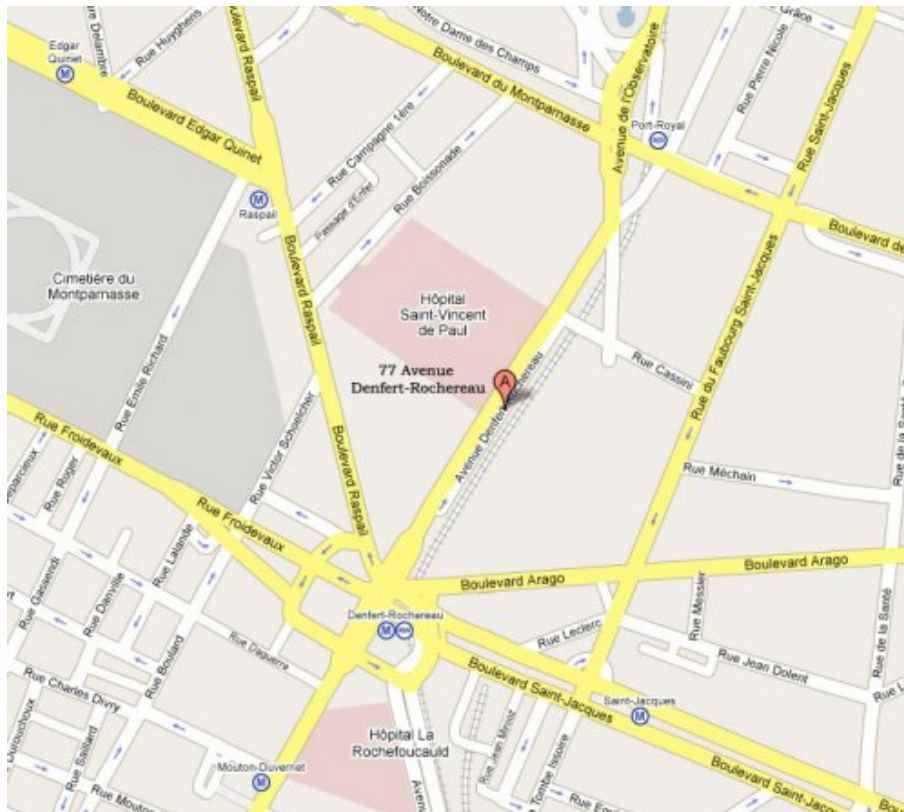

Plan du quartier site de Paris